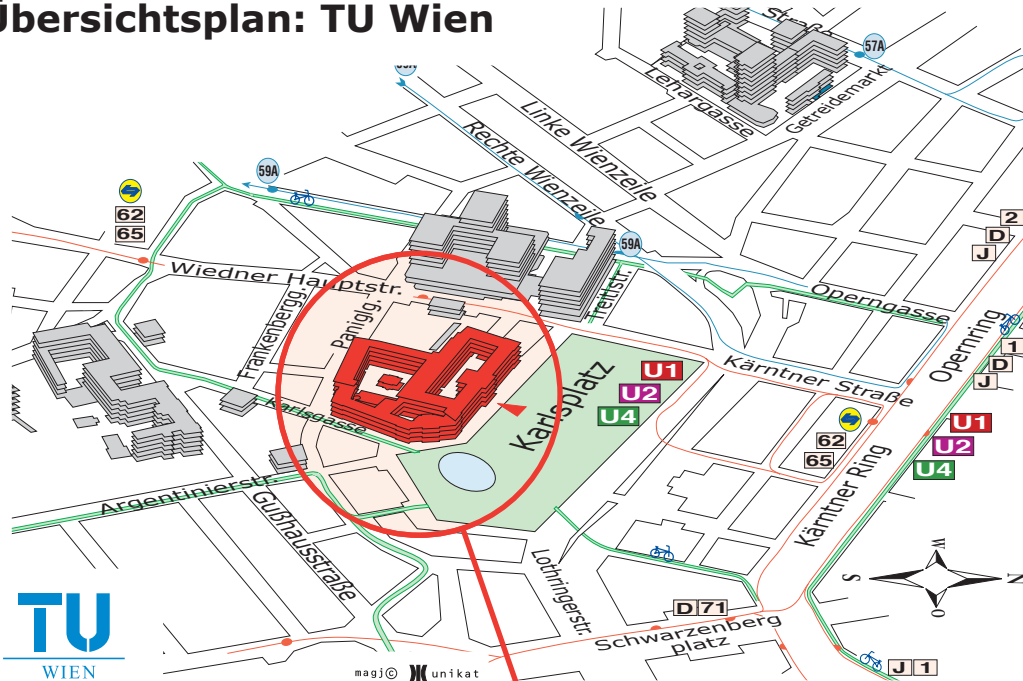

Lageplan: Festsaal, TU Wien,

A-1040 Wien, Karlsplatz 13, Hauptgebäude, 1.Obergeschoß, Stiege I

Übersichtsplan: TU Wien

Detailplan: Hauptgebäude

1.Obergeschoß

Festsaal

Erdgeschoß